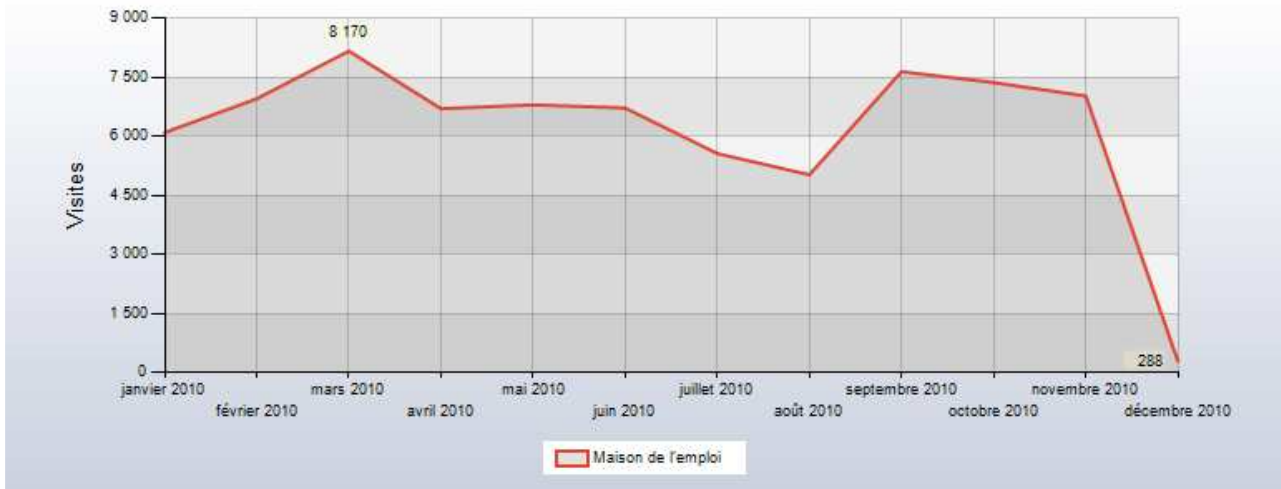

**Site**

Etat complet du(es) site(s) sur le(s)quel(s) vous êtes placés. Toutes les analyses relatives à ce(s) site(s) (volumétrie et intérêt) sont sélectionnables en colonne.

Site : Maison de l'emploi Année 2010 vs Année 2009

Éléments : Maison de l'emploi

	Visites (V)	Pages vues (P)	Visiteurs (Vr) <u>2</u>
<b>Total</b>	<b>74 389</b>	<b>373 888</b>	<b>58 854</b>
décembre (2010)	288	1 285	231
novembre (2010)	7 029	31 863	5 611
octobre (2010)	7 369	33 579	5 813
septembre (2010)	7 647	36 401	5 777
août (2010)	5 029	20 411	4 026
juillet (2010)	5 566	24 473	4 276
juin (2010)	6 724	33 598	5 322
mai (2010)	6 805	37 720	5 396
avril (2010)	6 707	42 062	5 433
mars (2010)	8 170	50 389	6 469
février (2010)	6 957	35 927	5 501
janvier (2010)	6 098	26 180	4 999