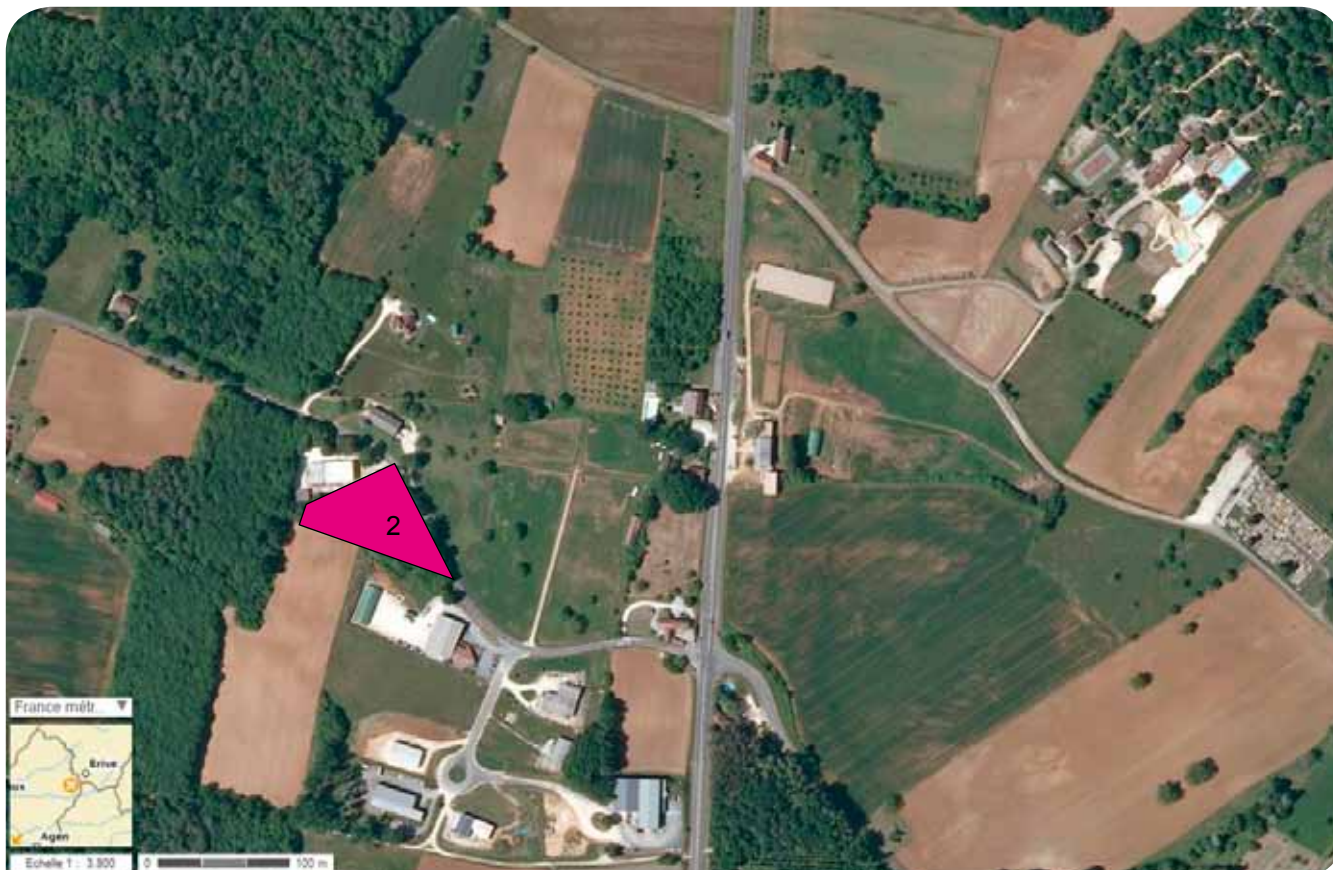

Règlementation sur la ZAE : Lotissement

Accueil d'établissements classés : oui

Surface totale : 80 000 m²

Surface foncière disponible : 2 900 m² (1 lot)

Prix HT : 6 €/m²

Accès : RD 704

Contact : **Michel Lajugie** - Mairie de Saint-Geniès - 05 53 28 98 70 - mairie.st.genies24@wanadoo.fr
- www.mdepn.com/zae

OBSERVATION

Règlementation de zone : oui
Déchetterie : à 7 kms à Saint Crépin Carluçet sur RD 60 direction Salignac.
ZAE située à l'embranchement des 4 Routes D 704 et D 61 vers A 20 et A 89 entre Montignac et Sarlat
Ensemble artisanal dynamique