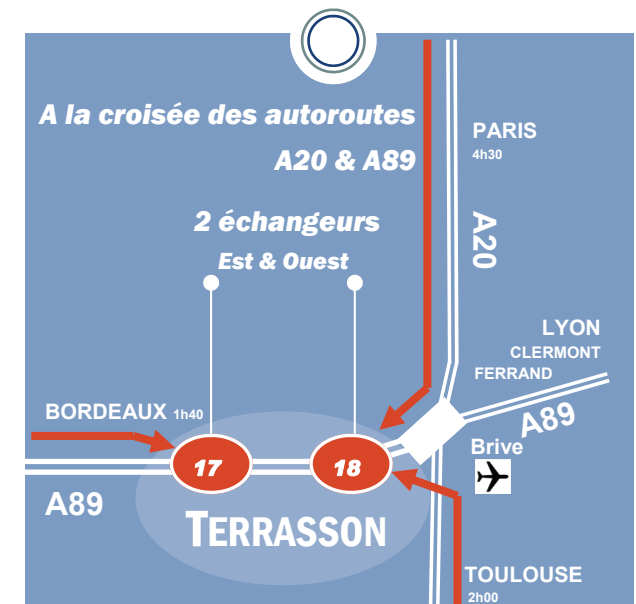

« Entrepreneur avant d'être Maire, j'ai voulu créer en Terrassonnais un espace de vie économique au service du développement de votre entreprise. »

Pierre DELMON
Industriel & Maire de Terrasson