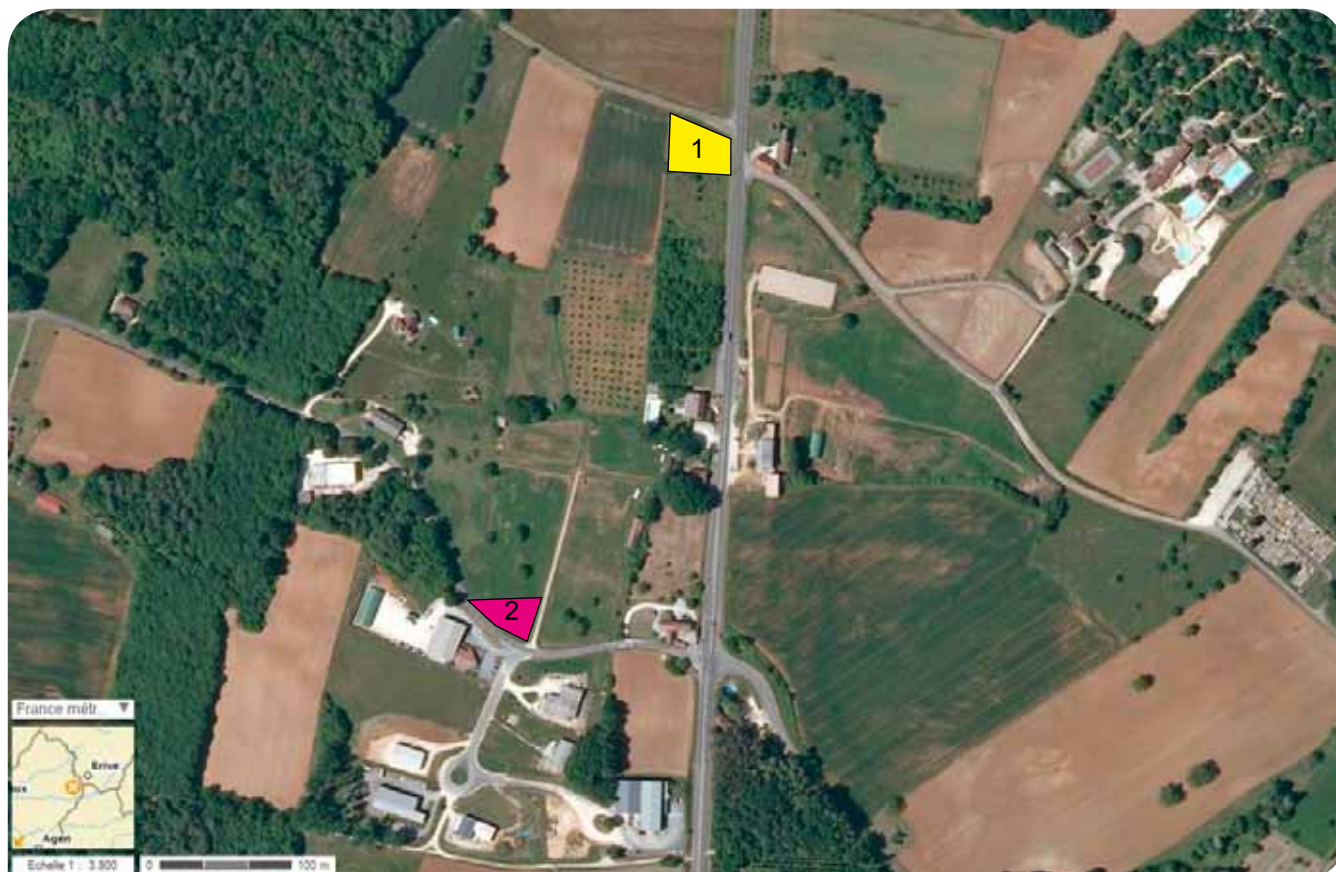

1 Terrains publics à vendre

2 Terrains privés à vendre

3 Bâtiments privés à vendre

4 Bâtiments privés à louer