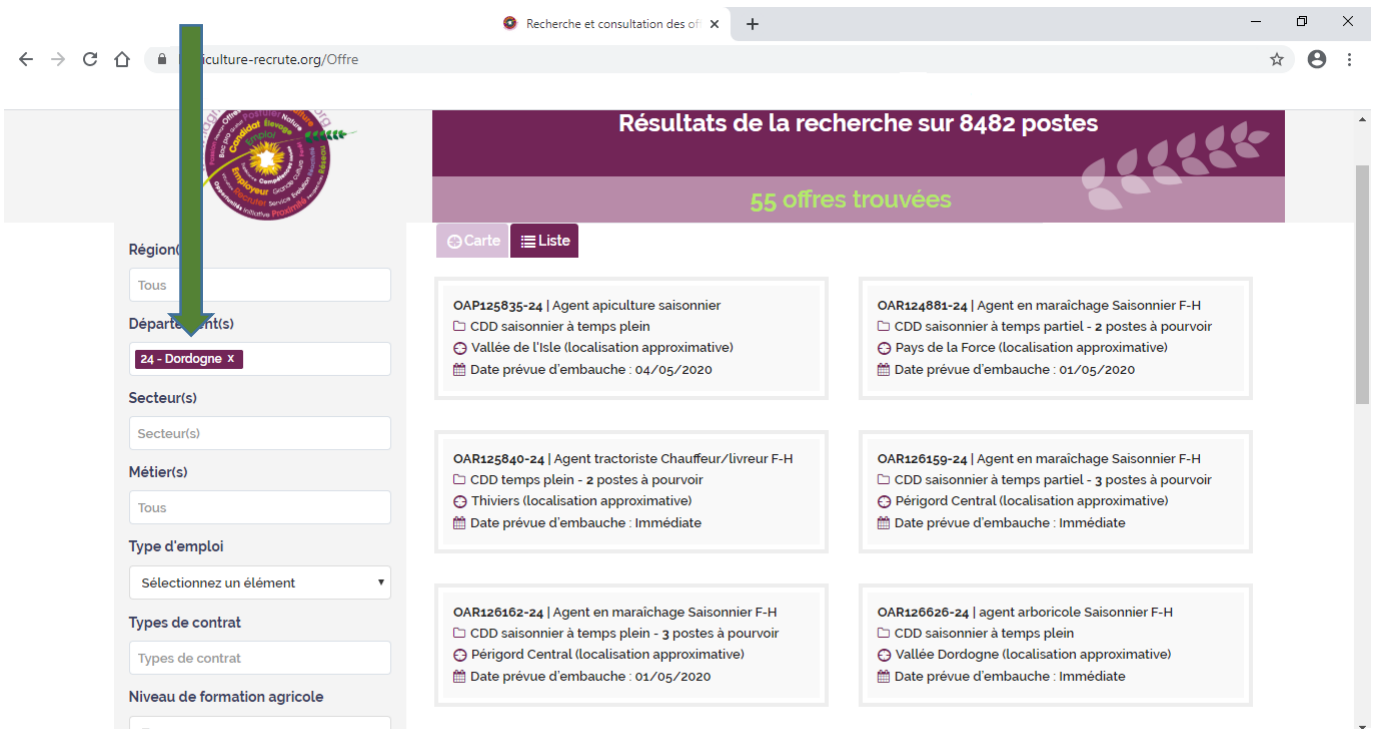

Emplois saisonniers agricoles comment ça marche ?

Coordonnées de l'ANEFA Dordogne: 05.53.09.89.89 pour toutes questions sur les emplois agricoles en Dordogne. N'hésitez pas à les contacter par téléphone.

Consultation des offres sur l'Agriculture recrute : <https://www.lagriculture-recrute.org/>

1- Recherchez les offres d'emplois sur la Dordogne et /ou Corrèze.

2- Voici l'astuce pour retrouver les offres autour de chez vous :

Cliquez sur « Carte » et retrouver votre commune.

The screenshot shows a job search interface with a map of Dordogne. On the left, there are filters for Région(s) (Tous), Département(s) (24 - Dordogne), Secteur(s), Métier(s) (Tous), Type d'emploi (Sélectionnez un élément), Types de contrat, Niveau de formation agricole (Tous), and Niveau d'expérience (Tous). The map shows various locations with blue circles indicating the number of offers and red pins indicating specific offers. A green arrow points to the 'Carte' button at the top. Below the map, a legend explains the symbols: 'Les points rouges : offre d'emploi avec référence de l'offre' and 'Les points bleus : nombre d'offres par secteur'.

Les points bleus : nombre d'offres par secteur

This screenshot shows a zoomed-in view of a job offer on the map. A red pin is selected, and a tooltip box displays the following information: 'Ref. Offre: OAV125004-24 | Agent d'élevage avicole F-H', 'CDD temps plein', and 'Terrasson-Lavilledieu (localisation approximative)'. A green arrow points to the 'accès au détail de l'offre' link in the tooltip.