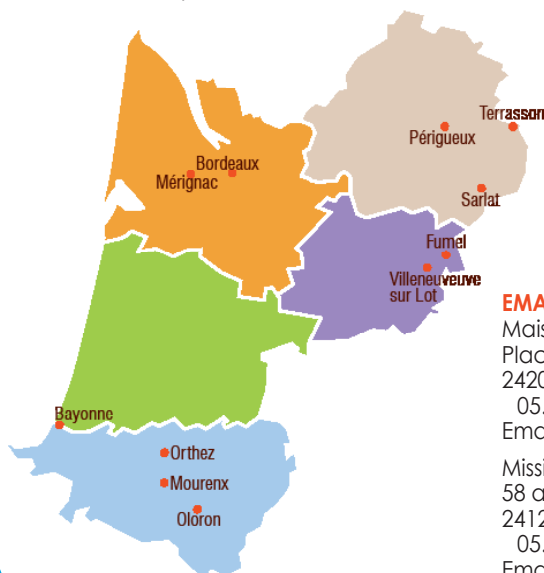

Où trouver les Espaces Métiers du Périgord Noir ?

EMA Sarlat/Terrasson

Maison de l'emploi du Périgord Noir
Place Marc Busson
24200 Sarlat
05.53.31.56.00
Email : ema-sarlat@orange.fr

Mission locale du Périgord Noir
58 avenue Jean-Jaurès – BP 56
24122 Terrasson Cedex
05.53.50.82.44
Email : ema.terrasson@orange.fr

crédit photo : istock

en savoir + sur tout les espaces métiers d'Aquitaine (EMA)
www.espaces-metiers-aquitaine.fr

Espaces Métiers du Périgord Noir Sarlat et Terrasson

➤ Deux missions principales

- Offrir un lieu de premier accueil/ première information sur les métiers, la formation et l'emploi.
- Mettre en oeuvre des actions et des animations sur les métiers, la formation et l'orientation tout au long de la vie.

➤ Les Espaces Métiers Aquitaine sont organisés en réseau

pour mettre à disposition une offre de service homogène sur le territoire aquitain, autour de la formation, l'orientation, les métiers et l'emploi.

collégien
demandeur d'emploi
lycéen salarié
famille parents
groupe

■ **Un espace d'accès libre, anonyme, gratuit et sans rendez-vous (sauf groupe) pour tous les publics.**

■ **Un espace intégré de ressources et de conseils.**

■ **Un service centré sur toutes les questions de la vie professionnelle.**

■ www.espaces-metiers-aquitaine.fr

7 pôles :

- Choisir un métier
- Se former
- Rechercher un emploi
- Connaître ses droits
- Explorer pour mieux s'orienter (en ligne)
- Créer son activité
- Lire la presse