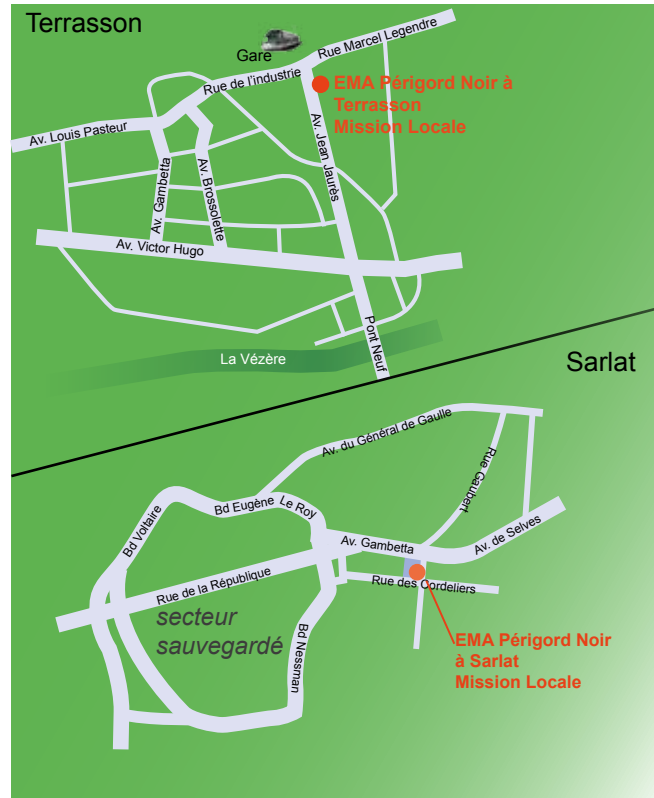

Terrasson :
05 53 50 82 44
58 av Jean Jaurès

www.missionlocaleperigordnoir.fr

Cette action est cofinancée par le Fonds social européen dans le cadre du programme «Améliorer l'efficacité des systèmes d'orientation et de formation»