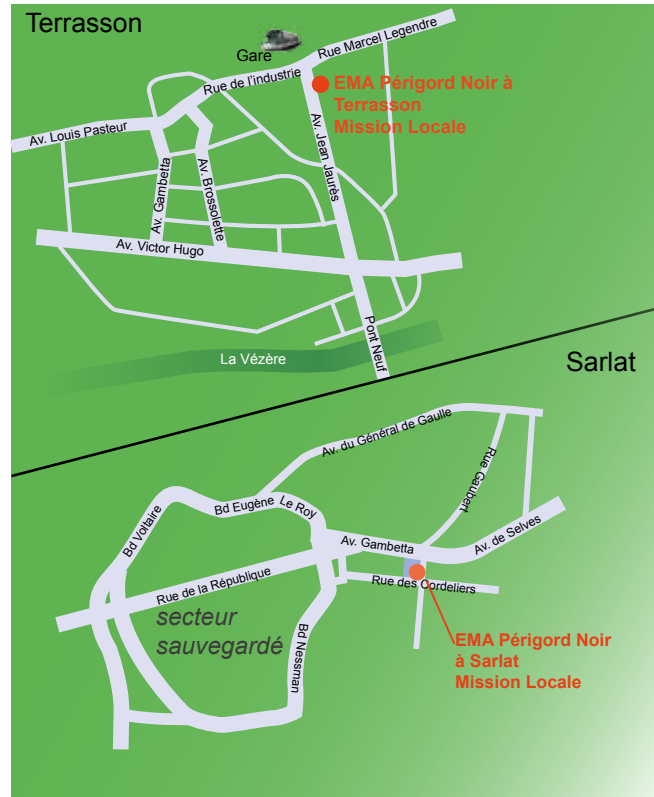

● Terrasson :
05 53 50 82 44
58 av Jean Jaurès

www.missionlocaleperigordnoir.fr

Cette action est cofinancée par le Fonds social européen dans le cadre du programme «Améliorer l'efficacité des systèmes d'orientation et de formation»